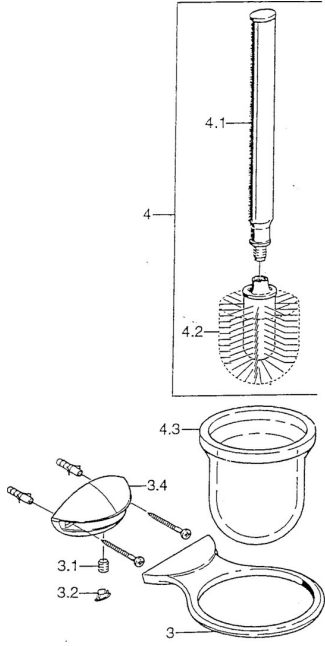

EAN: 4015474002555
static.hansa.com/55550900

Parti di ricambio

SP55550900

	Nome		Codice
3	WC Portascopino Cromo	Fuori produzione	59911814
3	WC Portascopino Cromo/Satinato	Fuori produzione	59911815
3.1	Viti di fissaggio, M8x8	Fuori produzione	59911806
3.2	Tappo Cromo/Satinato	Fuori produzione	59911808
3.2	Tappo Cromo	Fuori produzione	59911807
4	WC Portascopino Cromo	Fuori produzione	59911639
4.2	Spazzolino, M 12		59911637
4.3	Bicchieri Vetro/Specchio	Fuori produzione	59911638