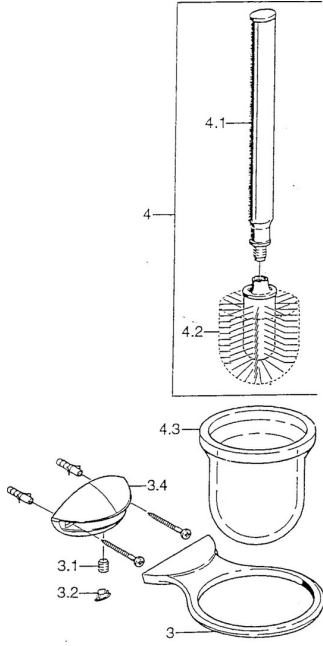

## Pièces de rechange

### SP55550900

	Nom	Code
3	porte-brosse WC Chrome <b>Arrêté</b>	59911814
3	porte-brosse WC Chrome/Satin <b>Arrêté</b>	59911815
3.1	Vis, M8x8 <b>Arrêté</b>	59911806
3.2	Bouchon cache trou Chrome/Satin <b>Arrêté</b>	59911808
3.2	Bouchon cache trou Chrome <b>Arrêté</b>	59911807
4	porte-brosse WC Chrome <b>Arrêté</b>	59911639
4.2	brosse, M 12	59911637
4.3	Verre Verre/Miroir <b>Arrêté</b>	59911638