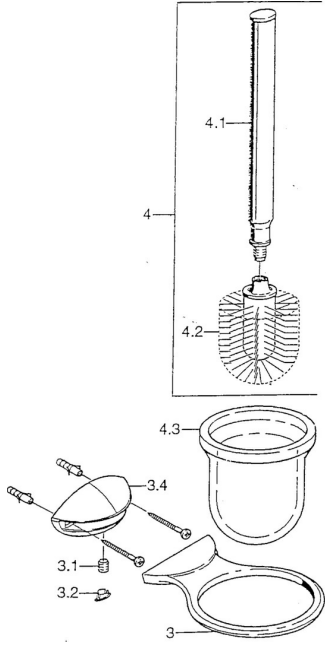

EAN: 4015474002555
static.hansa.com/55550900

Ersatzteile

SP55550900

	Name	Art.-Nr.
3	Toilettenbürstengarnitur Chrom Ausgelaufen	59911814
3	Toilettenbürstengarnitur Chrom/Seidenmatt Ausgelaufen	59911815
3.1	Befestigungsschraube, M8x8 Ausgelaufen	59911806
3.2	Blindstopfen Chrom/Seidenmatt Ausgelaufen	59911808
3.2	Blindstopfen Chrom Ausgelaufen	59911807
4	Toilettenbürstengarnitur Chrom Ausgelaufen	59911639
4.2	Bürste, M 12	59911637
4.3	Glas Glas/Spiegel Ausgelaufen	59911638