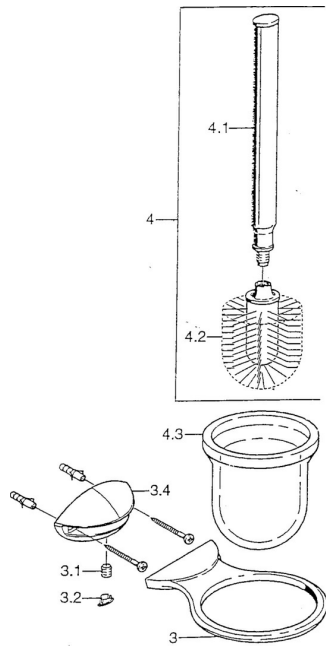

EAN: 4015474002555
static.hansa.com/55550900

Náhradní díly

SP55550900

	Název	Kód
3	WC brush and holder Chrom Ukončeno	59911814
3	WC brush and holder Chrom/saténová Ukončeno	59911815
3.1	Upevňovací šroub, M8x8 Ukončeno	59911806
3.2	Plug Chrom/saténová Ukončeno	59911808
3.2	Plug Chrom Ukončeno	59911807
4	WC brush and holder Chrom Ukončeno	59911639
4.2	Štětka, M 12	59911637
4.3	Sklo Sklo/Zrcadlo Ukončeno	59911638