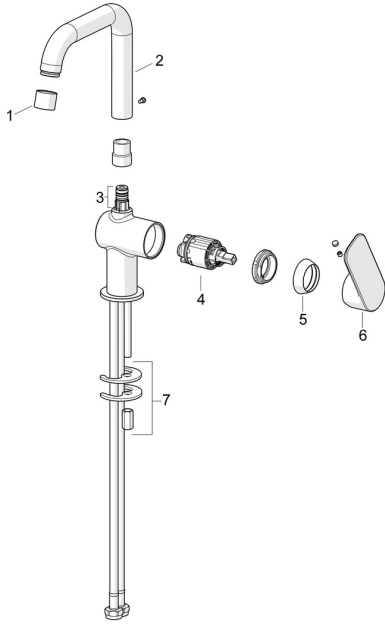

## Pièces de rechange

### SP55552203

	Nom	Code
01	Aérateur Chrome	1017130V
02	Bec Chrome	1017129V
03	Set de fixation pour bec	1017131V
04	Cartouche, 3.5 Classic	59913075
05	Chape Chrome	1017127V
06	Levier Chrome	1017126V
07	Ensemble de fixation	1017128V