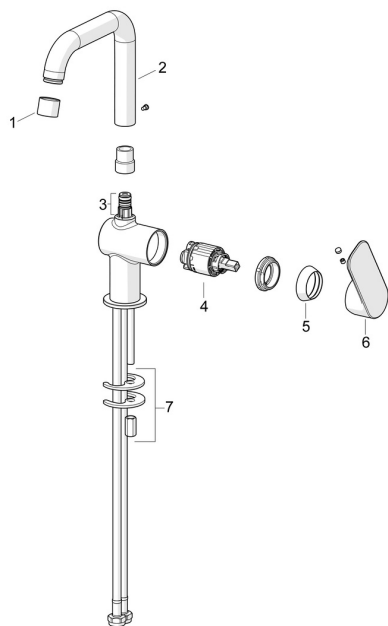

EAN: 4057304019012
static.hansa.com/55542203

Náhradní díly

SP55552203

	Název	Kód
01	Aerator Chrom	1017130V
02	Výtokové rameno Chrom	1017129V
03	Těsnící sada	1017131V
04	Kartuše, 3.5 Classic	59913075
05	Krytka Chrom	1017127V
06	Páka Chrom	1017126V
07	Upevňovací set	1017128V