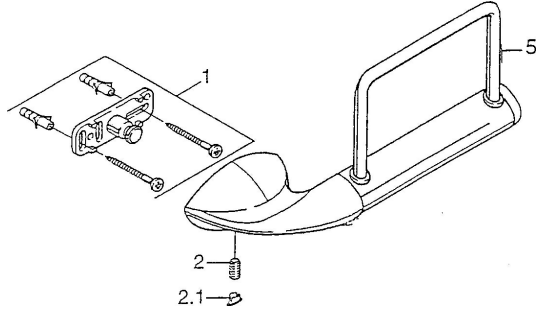

## Reserveonderdelen

### SP55540900

	Naam	Code
1	Bevestigingsset <input type="button" value="Stopgezet"/>	59911816
2	Pin, M5x8, SW2.5 <input type="button" value="Stopgezet"/>	59911817
2.1	Plug Chroom <input type="button" value="Stopgezet"/>	59911818