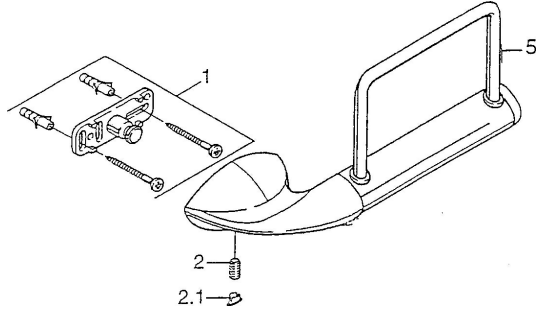

EAN: 4015474002548
static.hansa.com/5554090092

Parti di ricambio

SP55540900

	Nome		Codice
1	Set di fissaggio	Fuori produzione	59911816
2	, M5x8, SW2.5	Fuori produzione	59911817
2.1	Tappo Cromo	Fuori produzione	59911818