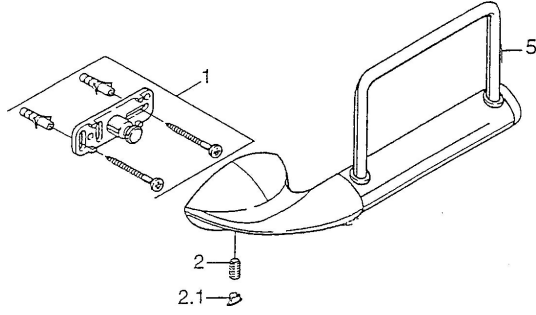

## Pièces de rechange

### SP55540900

	Nom		Code
1	Ensemble de fixation <span>Arrêté</span>		59911816
2	Goupille, M5x8, SW2.5 <span>Arrêté</span>		59911817
2.1	Bouchon cache trou Chrome <span>Arrêté</span>		59911818