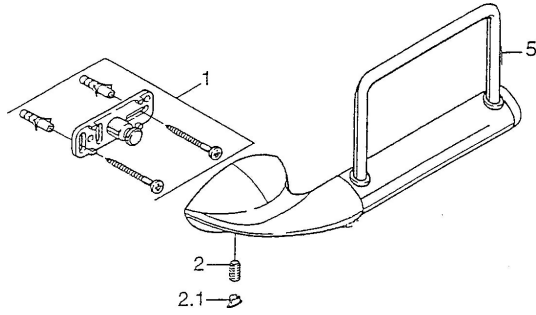

EAN: 4015474002548
static.hansa.com/5554090092

Ersatzteile

SP55540900

| | Name | Art.-Nr. |
|-----|---|----------|
| 1 | Befestigungssatz Ausgelaufen | 59911816 |
| 2 | Stift, M5x8, SW2.5 Ausgelaufen | 59911817 |
| 2.1 | Blindstopfen Chrom Ausgelaufen | 59911818 |