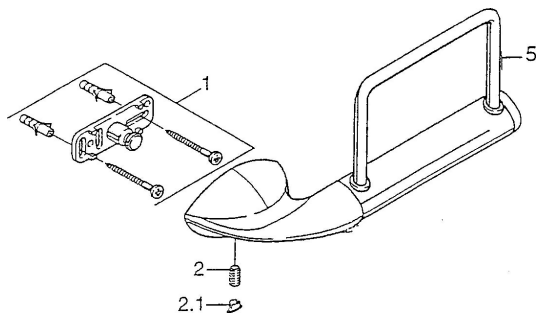

EAN: 4015474002548
static.hansa.com/5554090092

Náhradní díly

SP55540900

	Název	Kód
1	Upevňovací set Ukončeno	59911816
2	Kolík, M5x8, SW2.5 Ukončeno	59911817
2.1	Plug Chrom Ukončeno	59911818