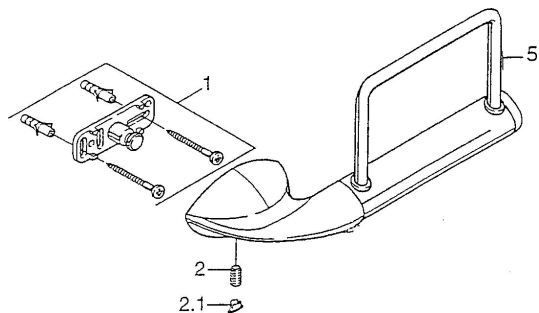

EAN: 4015474002494
static.hansa.com/55540900

Náhradné diely

SP55540900

	Názov	Kód
1	Upevňovací set Ukončené	59911816
2	, M5x8, SW2.5 Ukončené	59911817
2.1	Chróm Ukončené	59911818