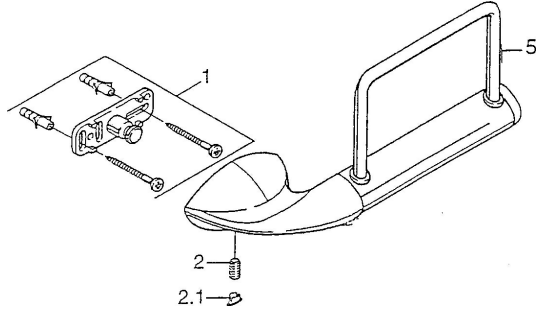

## Reserveonderdelen

### SP55540900

	Naam		Code
1	Bevestigingsset	Stopgezet	59911816
2	Pin, M5x8, SW2.5	Stopgezet	59911817
2.1	Plug Chroom	Stopgezet	59911818