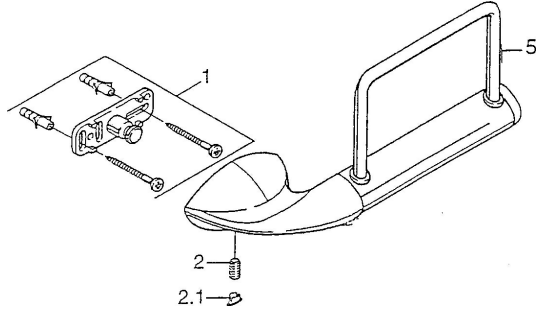

EAN: 4015474002494
static.hansa.com/55540900

Parti di ricambio

SP55540900

	Nome		Codice
1	Set di fissaggio Fuori produzione		59911816
2	, M5x8, SW2.5 Fuori produzione		59911817
2.1	Tappo Cromo Fuori produzione		59911818