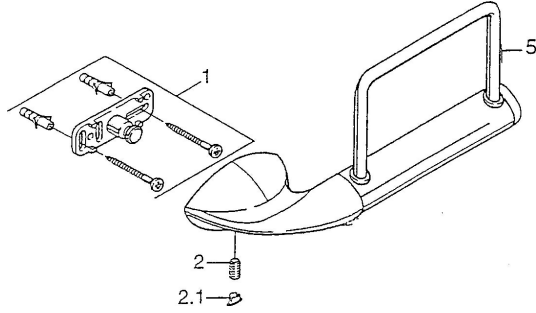

## Pièces de rechange

### SP55540900

	Nom		Code
1	Ensemble de fixation <span>Arrêté</span>		59911816
2	Goupille, M5x8, SW2.5 <span>Arrêté</span>		59911817
2.1	Bouchon cache trou Chrome <span>Arrêté</span>		59911818