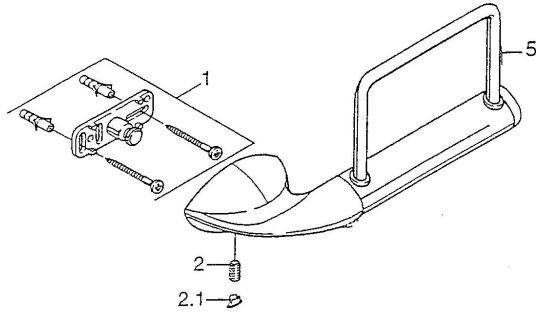

EAN: 4015474002494
static.hansa.com/55540900

Ersatzteile

SP55540900

	Name	Art.-Nr.
1	Befestigungssatz Ausgelaufen	59911816
2	Stift, M5x8, SW2.5 Ausgelaufen	59911817
2.1	Blindstopfen Chrom Ausgelaufen	59911818