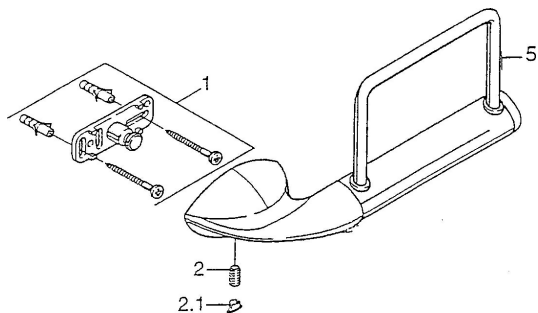

EAN: 4015474002494
static.hansa.com/55540900

Náhradní díly

SP55540900

	Název	Kód
1	Upevňovací set Ukončeno	59911816
2	Kolík, M5x8, SW2.5 Ukončeno	59911817
2.1	Plug Chrom Ukončeno	59911818