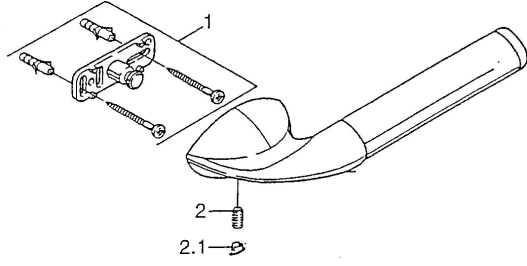

EAN: 4015474002487
static.hansa.com/5553090092

Parti di ricambio

SP55530900

	Nome		Codice
1	Set di fissaggio	Fuori produzione	59911816
2	, M5x8, SW2.5	Fuori produzione	59911817
2.1	Tappo Cromo	Fuori produzione	59911818