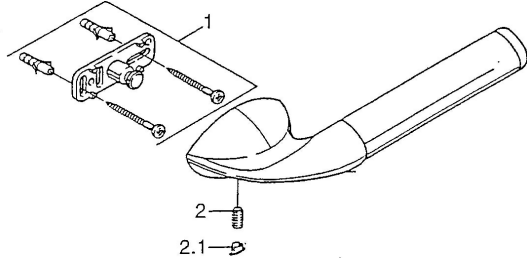

EAN: 4015474002487
static.hansa.com/5553090092

Pièces de rechange

SP55530900

	Nom	Code
1	Ensemble de fixation Arrêté	59911816
2	Goupille, M5x8, SW2.5 Arrêté	59911817
2.1	Bouchon cache trou Chrome Arrêté	59911818