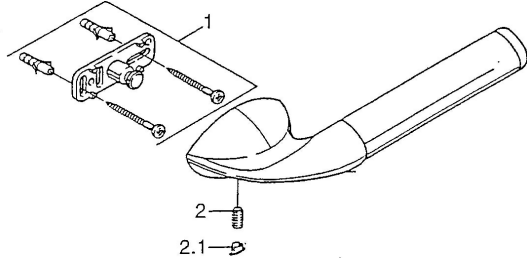

EAN: 4015474002487
static.hansa.com/5553090092

Ersatzteile

SP55530900

	Name	Art.-Nr.
1	Befestigungssatz Ausgelaufen	59911816
2	Stift, M5x8, SW2.5 Ausgelaufen	59911817
2.1	Blindstopfen Chrom Ausgelaufen	59911818