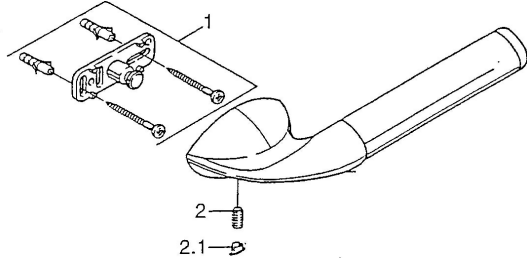

EAN: 4015474002401
static.hansa.com/55530900

Reserveonderdelen

SP55530900

	Naam	Code
1	Bevestigingsset <input type="button" value="Stopgezet"/>	59911816
2	Pin, M5x8, SW2.5 <input type="button" value="Stopgezet"/>	59911817
2.1	Plug Chromom <input type="button" value="Stopgezet"/>	59911818