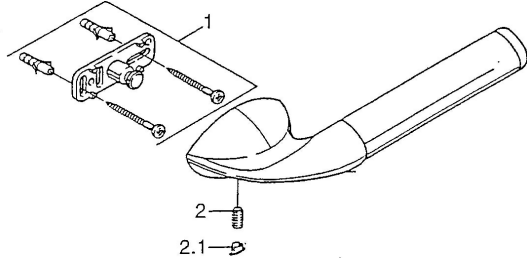

## Ersatzteile

### SP55530900

	Name	Art.-Nr.
1	Befestigungssatz <span>Ausgelaufen</span>	59911816
2	Stift, M5x8, SW2.5 <span>Ausgelaufen</span>	59911817
2.1	Blindstopfen Chrom <span>Ausgelaufen</span>	59911818