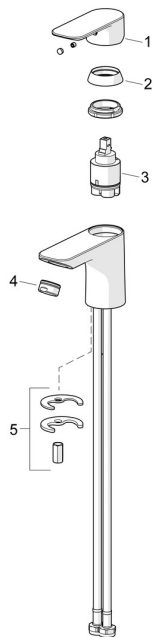

## Náhradné diely

### SP55402203

	Názov	Kód
01	Ovládacia rukoväť Chróm	1017126V
02	Krytka Chróm	1017127V
03	Kartuš, 3.5 Classic	59913075
04	Aerator, M24x1, 6 l/min Chróm	59913727
05	Upevňovací set	1017128V