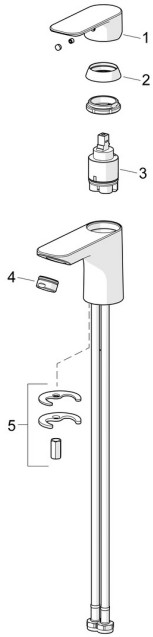

EAN: 4057304018992
static.hansa.com/55522203

Ersatzteile

SP55402203

	Name	Art.-Nr.
01	Hebel Chrom	1017126V
02	Abdeckkappe Chrom	1017127V
03	Kartusche, 3.5 Classic	59913075
04	Luftsprudler, M24x1, 6 l/min Chrom	59913727
05	Befestigungssatz	1017128V