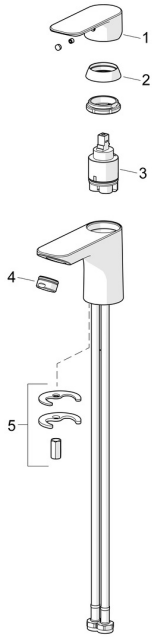

EAN: 4057304018992
static.hansa.com/55522203

Náhradní díly

SP55402203

| | Název | Kód |
|----|-------------------------------|----------|
| 01 | Páka Chrom | 1017126V |
| 02 | Krytka Chrom | 1017127V |
| 03 | Kartuše, 3.5 Classic | 59913075 |
| 04 | Aerator, M24x1, 6 l/min Chrom | 59913727 |
| 05 | Upevňovací set | 1017128V |