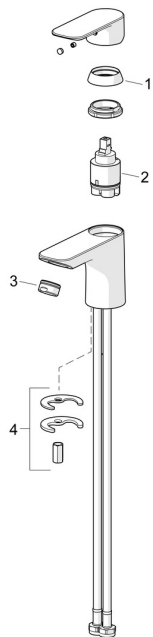

EAN: 4057304021169
static.hansa.com/5550220300006

Parti di ricambio

SP5540220300006

	Nome	Codice
01	Cappuccio Cromo	1017127V
02	Cartuccia, 3.5 cold start	59913953
03	Aereatore, M24x1, 6 l/min Cromo	59913727
04	Set di fissaggio	1017128V