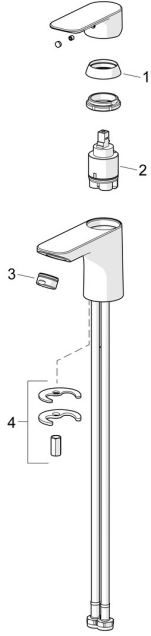

## Pièces de rechange

### SP5540220300006

	Nom	Code
01	Chape Chrome	1017127V
02	Cartouche, 3.5 cold start	59913953
03	Aérateur, M24x1, 6 l/min Chrome	59913727
04	Ensemble de fixation	1017128V