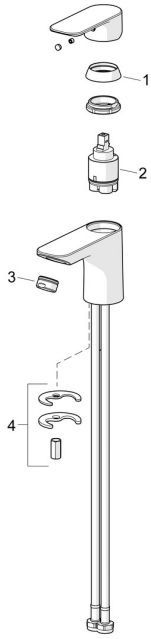

EAN: 4057304021169
static.hansa.com/5550220300006

Ersatzteile

SP5540220300006

	Name	Art.-Nr.
01	Abdeckkappe Chrom	1017127V
02	Kartusche, 3,5 cold start	59913953
03	Luftsprudler, M24x1, 6 l/min Chrom	59913727
04	Befestigungssatz	1017128V