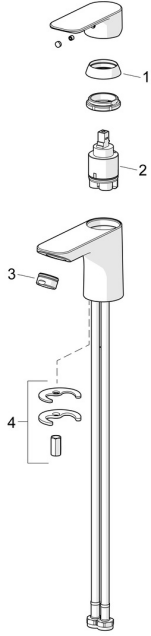

EAN: 4057304021169
static.hansa.com/5550220300006

Náhradní díly

SP5540220300006

	Název	Kód
01	Krytka Chrom	1017127V
02	Kartuše, 3,5 cold start	59913953
03	Aerator, M24x1, 6 l/min Chrom	59913727
04	Upevňovací set	1017128V