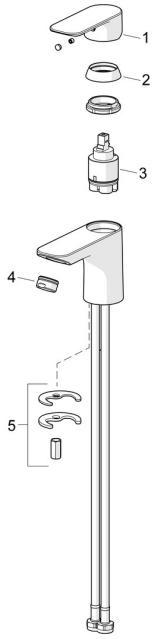

## Ersatzteile

### SP55402203

	Name	Art.-Nr.
01	Hebel Chrom	1017126V
02	Abdeckkappe Chrom	1017127V
03	Kartusche, 3.5 Classic	59913075
04	Luftsprudler, M24x1, 6 l/min Chrom	59913727
05	Befestigungssatz	1017128V