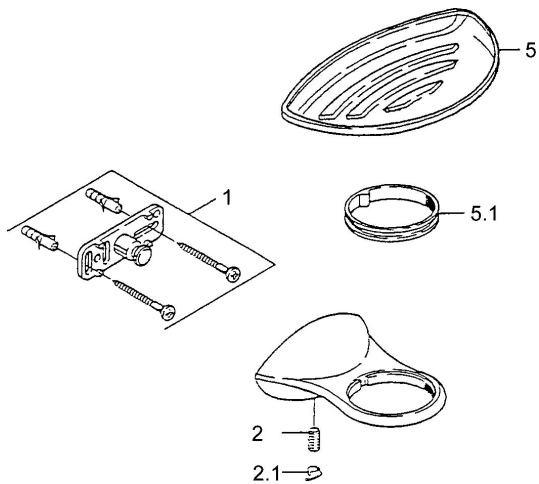

## Náhradné diely

### SP55500900

	Názov	Kód
1	Upevňovací set <span>Ukončené</span>	59911816
2	, M5x8, SW2.5 <span>Ukončené</span>	59911817
2.1	Chróom <span>Ukončené</span>	59911818
5.1	Support ring <span>Ukončené</span>	59911826