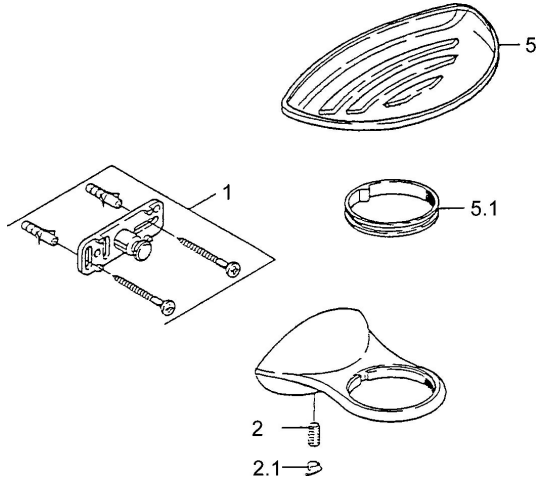

## Reserveonderdelen

### SP55500900

	Naam	Code
1	Bevestigingsset <input type="button" value="Stopgezet"/>	59911816
2	Pin, M5x8, SW2.5 <input type="button" value="Stopgezet"/>	59911817
2.1	Plug Chroom <input type="button" value="Stopgezet"/>	59911818
5.1	Support ring <input type="button" value="Stopgezet"/>	59911826