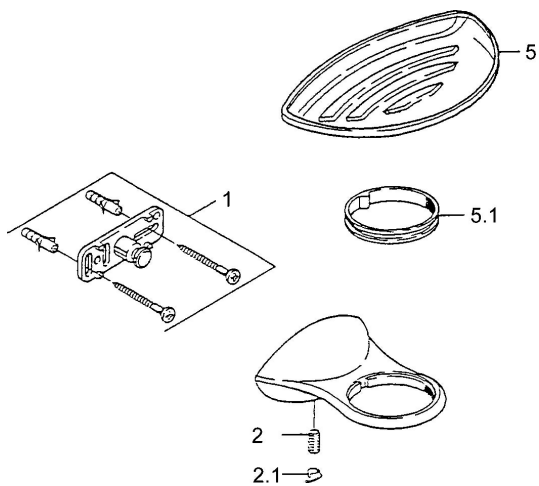

EAN: 4015474002098
static.hansa.com/5550090092

Parti di ricambio

SP55500900

	Nome	Codice
1	Set di fissaggio Fuori produzione	59911816
2	, M5x8, SW2.5 Fuori produzione	59911817
2.1	Tappo Cromo Fuori produzione	59911818
5.1	Support ring Fuori produzione	59911826