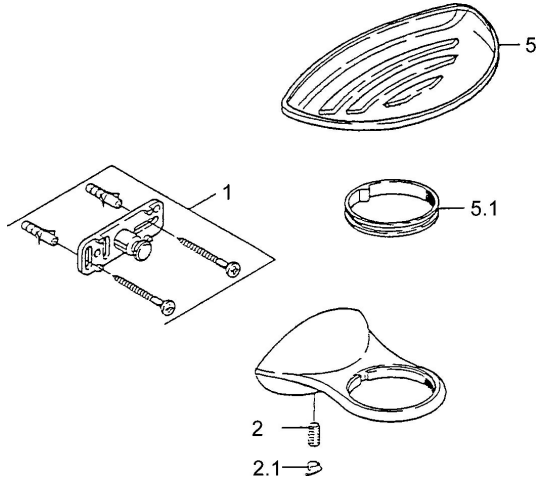

## Pièces de rechange

### SP55500900

|     | Nom   | Code     |
|-----|---|----------|
| 1   | Ensemble de fixation <span>Arrêté</span>      | 59911816 |
| 2   | Goupille, M5x8, SW2.5 <span>Arrêté</span>     | 59911817 |
| 2.1 | Bouchon cache trou Chrome <span>Arrêté</span> | 59911818 |
| 5.1 | Support ring <span>Arrêté</span>              | 59911826 |