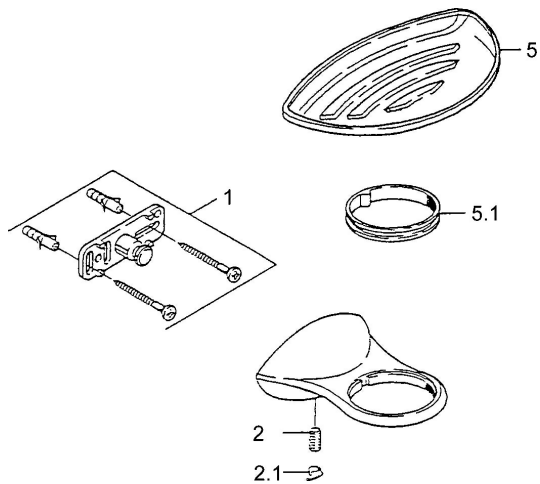

EAN: 4015474002098
static.hansa.com/5550090092

Náhradní díly

SP55500900

	Název	Kód
1	Upevňovací set Ukončeno	59911816
2	Kolík, M5x8, SW2.5 Ukončeno	59911817
2.1	Plug Chrom Ukončeno	59911818
5.1	Support ring Ukončeno	59911826