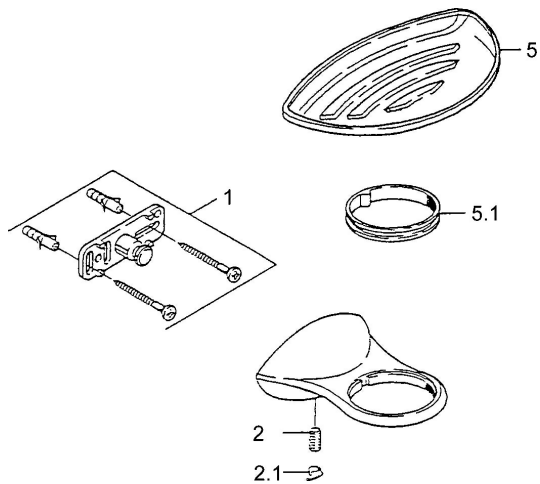

EAN: 4015474002043
static.hansa.com/55500900

Náhradné diely

SP55500900

	Názov	Kód
1	Upevňovací set Ukončené	59911816
2	, M5x8, SW2.5 Ukončené	59911817
2.1	Chróom Ukončené	59911818
5.1	Support ring Ukončené	59911826