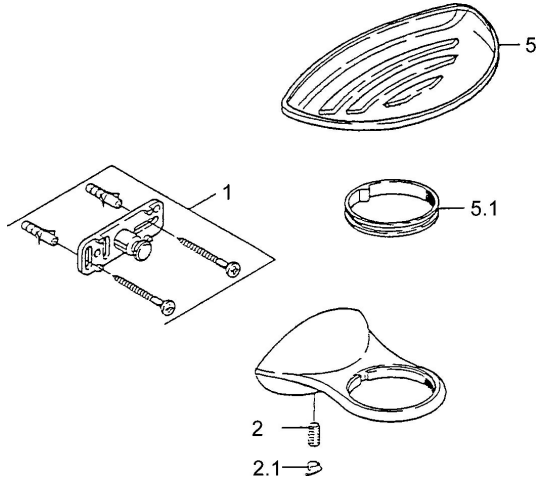

EAN: 4015474002043
static.hansa.com/55500900

Reserveonderdelen

SP55500900

	Naam	Code
1	Bevestigingsset <input type="button" value="Stopgezet"/>	59911816
2	Pin, M5x8, SW2.5 <input type="button" value="Stopgezet"/>	59911817
2.1	Plug Chroom <input type="button" value="Stopgezet"/>	59911818
5.1	Support ring <input type="button" value="Stopgezet"/>	59911826