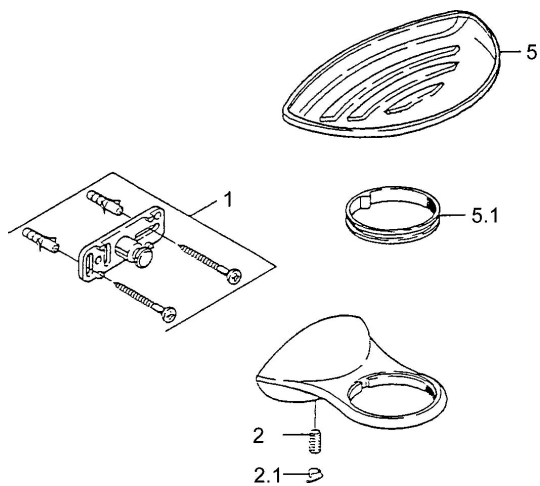

EAN: 4015474002043
static.hansa.com/55500900

Parti di ricambio

SP55500900

	Nome	Codice
1	Set di fissaggio Fuori produzione	59911816
2	, M5x8, SW2.5 Fuori produzione	59911817
2.1	Tappo Cromo Fuori produzione	59911818
5.1	Support ring Fuori produzione	59911826