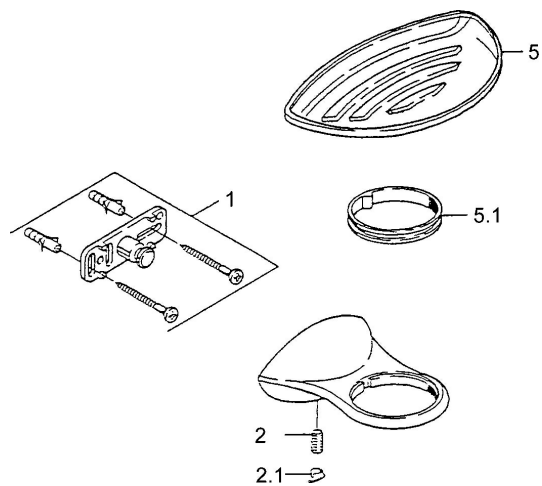

EAN: 4015474002043
static.hansa.com/55500900

Pièces de rechange

SP55500900

	Nom	Code
1	Ensemble de fixation Arrêté	59911816
2	Goupille, M5x8, SW2.5 Arrêté	59911817
2.1	Bouchon cache trou Chrome Arrêté	59911818
5.1	Support ring Arrêté	59911826