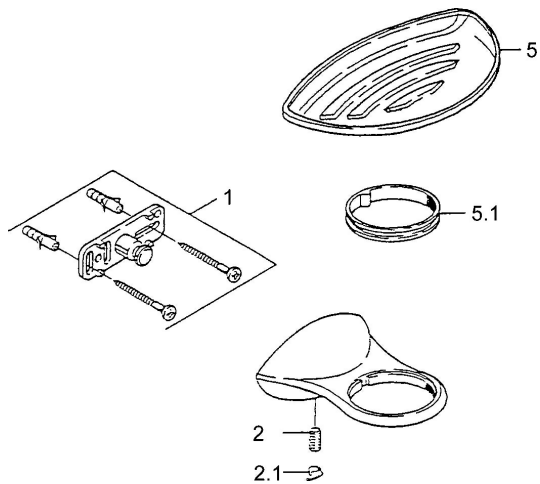

## Náhradní díly

### SP55500900

	Název	Kód
1	Upevňovací set <span>Ukončeno</span>	59911816
2	Kolík, M5x8, SW2.5 <span>Ukončeno</span>	59911817
2.1	Plug Chrom <span>Ukončeno</span>	59911818
5.1	Support ring <span>Ukončeno</span>	59911826