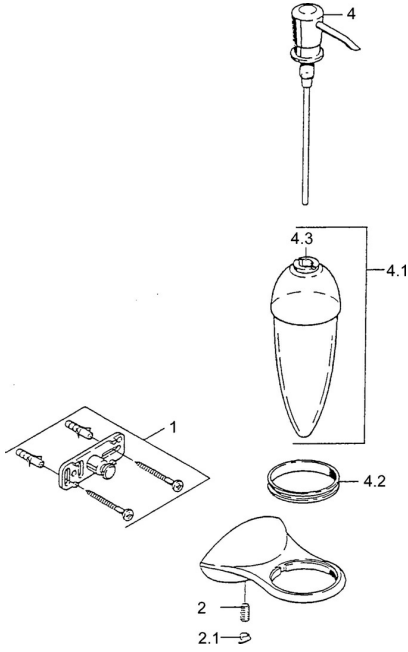

## Ersatzteile

### SP55490900

	Name	Art.-Nr.
1	Befestigungssatz <span style="background-color: #cccccc;">Ausgelaufen</span>	59911816
2	Stift, M5x8, SW2.5 <span style="background-color: #cccccc;">Ausgelaufen</span>	59911817
2.1	Blindstopfen Chrom <span style="background-color: #cccccc;">Ausgelaufen</span>	59911818
4	Lotionspender, (2004-) Chrom <span style="background-color: #cccccc;">Ausgelaufen</span>	59911824
4.1	Spender <span style="background-color: #cccccc;">Ausgelaufen</span>	59911823
4.2	Stützring <span style="background-color: #cccccc;">Ausgelaufen</span>	59911822