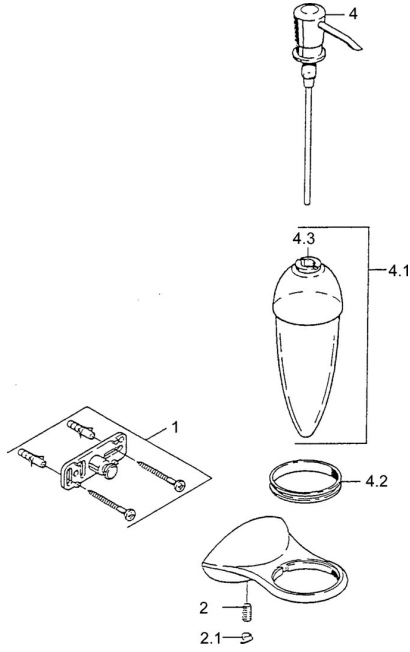

## Náhradní díly

### SP55490900

	Název	Kód
1	Upevňovací set <span>Ukončeno</span>	59911816
2	Kolík, M5x8, SW2.5 <span>Ukončeno</span>	59911817
2.1	Plug Chrom <span>Ukončeno</span>	59911818
4	Lotion dispenser, (2004-) Chrom <span>Ukončeno</span>	59911824
4.1	Dispenser <span>Ukončeno</span>	59911823
4.2	Support ring <span>Ukončeno</span>	59911822