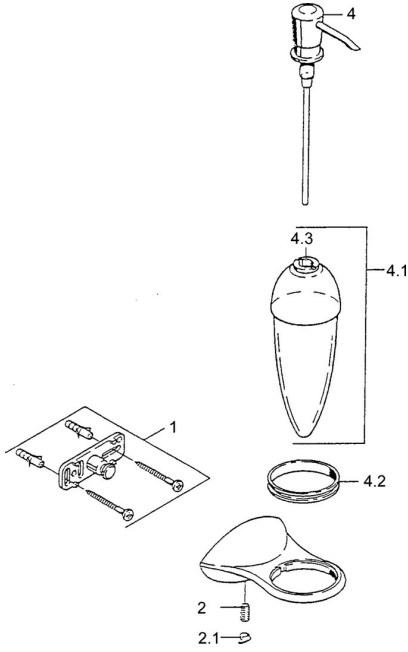

EAN: 4015474001985
static.hansa.com/55490900

Parti di ricambio

SP55490900

| | Nome | Codice |
|-----|---|----------|
| 1 | Set di fissaggio Fuori produzione | 59911816 |
| 2 | , M5x8, SW2.5 Fuori produzione | 59911817 |
| 2.1 | Tappo Cromo Fuori produzione | 59911818 |
| 4 | Dispenser sapone liquido, (2004-) Cromo Fuori produzione | 59911824 |
| 4.1 | Distributore Fuori produzione | 59911823 |
| 4.2 | Support ring Fuori produzione | 59911822 |