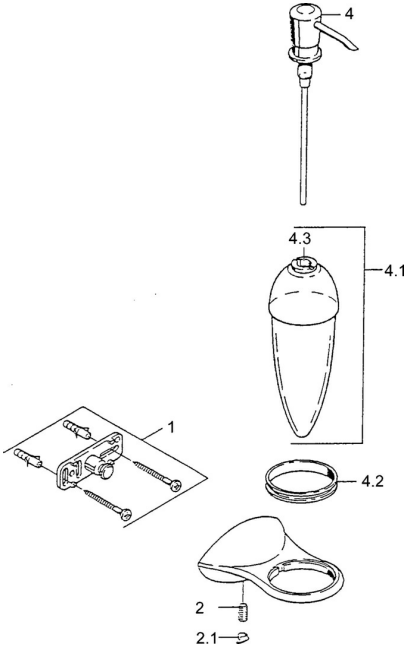

EAN: 4015474001985
static.hansa.com/55490900

Pièces de rechange

SP55490900

	Nom		Code
1	Ensemble de fixation	Arrêté	59911816
2	Goupille, M5x8, SW2.5	Arrêté	59911817
2.1	Bouchon cache trou Chrome	Arrêté	59911818
4	distributeur de savon, (2004-) Chrome	Arrêté	59911824
4.1	Distributeur	Arrêté	59911823
4.2	Support ring	Arrêté	59911822