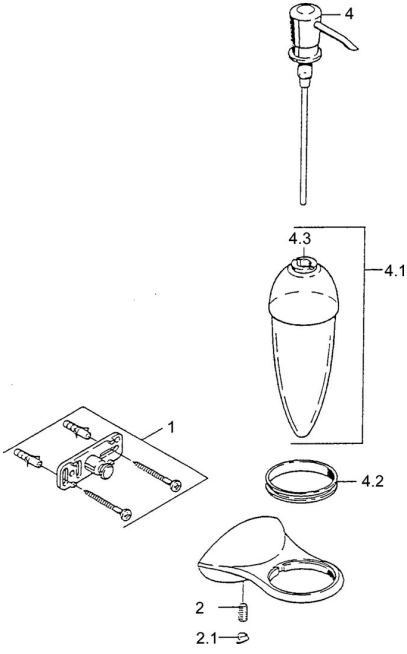

EAN: 4015474001985
static.hansa.com/55490900

Ersatzteile

SP55490900

	Name	Art.-Nr.
1	Befestigungssatz Ausgelaufen	59911816
2	Stift, M5x8, SW2.5 Ausgelaufen	59911817
2.1	Blindstopfen Chrom Ausgelaufen	59911818
4	Lotionspender, (2004-) Chrom Ausgelaufen	59911824
4.1	Spender Ausgelaufen	59911823
4.2	Stützring Ausgelaufen	59911822