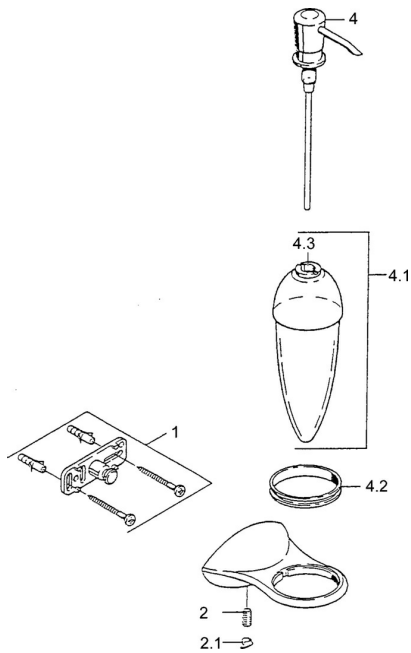

EAN: 4015474001985
static.hansa.com/55490900

Náhradní díly

SP55490900

	Název	Kód
1	Upevňovací set Ukončeno	59911816
2	Kolík, M5x8, SW2.5 Ukončeno	59911817
2.1	Plug Chrom Ukončeno	59911818
4	Lotion dispenser, (2004-) Chrom Ukončeno	59911824
4.1	Dispenser Ukončeno	59911823
4.2	Support ring Ukončeno	59911822