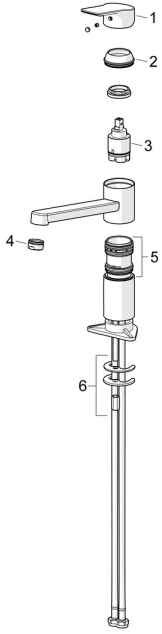

EAN: 4057304019074
static.hansa.com/55482203

Ersatzteile

SP55482203

	Name	Art.-Nr.
01	Hebel Chrom	1014955V
02	Abdeckkappe Chrom	1017136V
03	Kartusche, 3.5 Classic	59913075
04	Luftsprudler, M24x1 STD HC A Chrom	59902366
05	Dichtungskit	1017137V
06	Befestigungssatz	1017128V