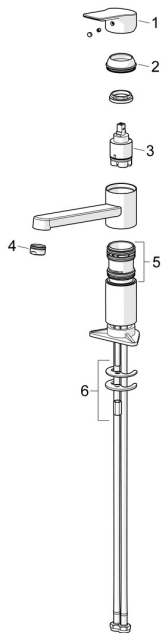

EAN: 4057304019074

static.hansa.com/55482203

Náhradní díly

SP55482203

	Název	Kód
01	Páka Chrom	1014955V
02	Krytka Chrom	1017136V
03	Kartuše, 3.5 Classic	59913075
04	Aerator, M24x1 STD HC A Chrom	59902366
05	Těsnící sada	1017137V
06	Upevňovací set	1017128V