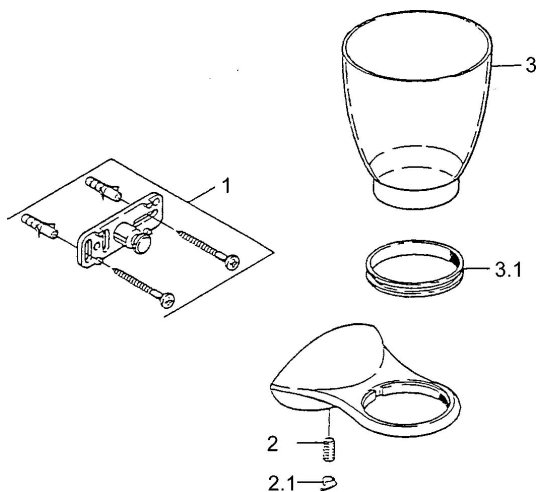

### SP55480900

	Názov	Kód
1	Upevňovací set <b>Ukončené</b>	59911816
2	, M5x8, SW2.5 <b>Ukončené</b>	59911817
2.1	Chróom <b>Ukončené</b>	59911818
3	<b>Ukončené</b>	59911821
3.1	Support ring <b>Ukončené</b>	59911822