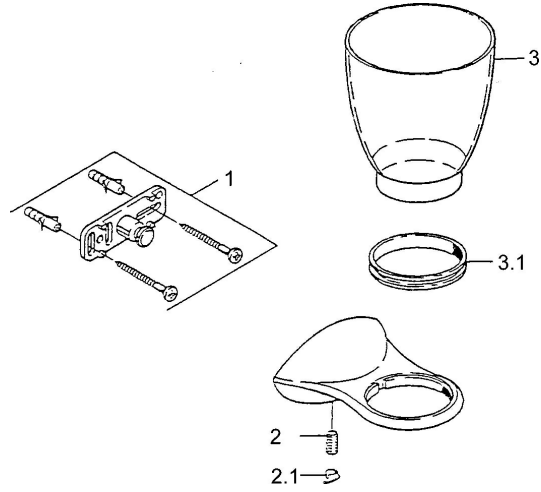

EAN: 4015474001886
static.hansa.com/5548090092

Reserveonderdelen

SP55480900

	Naam	Code
1	Bevestigingsset <input type="button" value="Stopgezet"/>	59911816
2	Pin, M5x8, SW2.5 <input type="button" value="Stopgezet"/>	59911817
2.1	Plug Chroom <input type="button" value="Stopgezet"/>	59911818
3	<input type="button" value="Stopgezet"/>	59911821
3.1	Support ring <input type="button" value="Stopgezet"/>	59911822